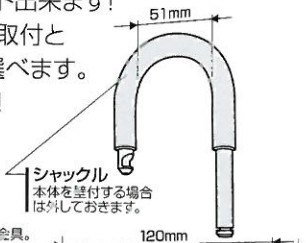

安心。快適。豊かなくらし。

Nomura tec

鍵の収納BOX

大容量

外径
48.6mmの
単管パイプ
に対応

キーストックBIG

NS-1264

現場事務所や建設重機等の

カギの保管・受け渡しに!

工事現場に、壁に取り付けできる!

コンクリート壁取り付け用プラグ付属

鍵、カードキー、伝言メモ等色々収納できる大容量!

単管パイプに

フェンスに

鉄柵に

- 工事現場の単管パイプ(径 48.6mm)に取付可能
- ダイヤルが大きくなって(当社比)回しやすい
- ※工事作業中等に作業の方は手袋を外さなくても扱える
- 大容量の収納力!工事現場等では、事務所の鍵以外に、建設機械に重機・トラックの鍵等複数の鍵を一度に収納可能(カードキーの収納可)
- 施錠・解錠はダイヤル式でキーは不要!
- ダイヤルを上向きに回すと「0」の位置で止まりますので、夜間など番号が確認しにくい場合でもダイヤルが合わせやすくなっております。
- 暗証番号は可変式で自分の好きな番号にセット出来ます!
- 設置場所が「シャックル(ツル)を使用して」の取付と「壁にビス止め」との取付の2通りの方法を選べます。
- 伝言メモ紙等収納物の一時保管・受け渡しに!(防水加工はしておりません)
- 南京錠としても使用可能

パッケージ内容

●本体・シャックル固定用金具

●本体からシャックルが抜けにくいようにする金具。

ダイヤルが大きくなっている(当社比)手袋をしたままでも扱えます

大容量の収納

1度に収納できる小物例(最大)

材質 本体/亜鉛ダイカスト
シャックル/スチール(焼き入れ処理)
壁付用ラバーカバー/合成ゴム
取付用ビス/スチール
コンクリート用プラグ/ABS 樹脂

NS-1264 1ケース10台入
化粧箱入り(W125×H170×D75mm)
JAN 4909314400130