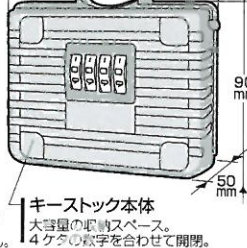

安心。快適。豊かなくらし。

Nomura tec

鍵の収納BOX

大容量

外径
48.6mmの
単管パイプ
に対応

キーストックBIG

NS-1264

現場事務所や建設重機等の

カギの保管・受け渡しに!

工事現場に、壁に取り付けできる!

コンクリート壁取り付け用プラグ付属

鍵、カードキー、伝言メモ等色々収納できる大容量!

単管パイプに

フェンスに

鉄柵に

- 工事現場の単管パイプ(径 48.6mm)に取付可能
- ダイヤルが大きくなって(当社比)回しやすい
- ※工事作業中等に作業の方は手袋を外さなくても扱える
- 大容量の収納力!工事現場等では、事務所の鍵以外に、建設機械に重機・トラックの鍵等複数の鍵を一度に収納可能(カードキーの収納可)
- 施錠・解錠はダイヤル式でキーは不要!
- ダイヤルを上向きに回すと「0」の位置で止まりますので、夜間など番号が確認しにくい場合でもダイヤルが合わせやすくなっております。
- 暗証番号は可変式で自分の好きな番号にセット出来ます!
- 設置場所が「シャックル(ツル)を使用して」の取付と「壁にビス止め」との取付の2通りの方法を選べます。
- 伝言メモ紙等収納物の一時保管・受け渡しに!(防水加工はしておりません)
- 南京錠としても使用可能

パッケージ内容

●本体・シャックル固定用金具

●本体からシャックルが抜けにくいようにする金具。

ダイヤルが大きくなっている(当社比)手袋をしたままでも扱えます

大容量の収納

1度に収納できる小物例(最大)

材質 本体/亜鉛ダイカスト
シャックル/スチール(焼き入れ処理)
壁付用ラバーカバー/合成ゴム
取付用ビス/スチール
コンクリート用プラグ/ABS 樹脂

NS-1264 1ケース10台入
化粧箱入り(W125×H170×D75mm)
JAN 4909314400130