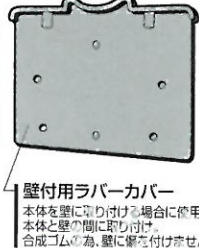

安心。快適。豊かなくらし。

Nomura tec

鍵の収納BOX

大容量

外径
48.6mmの
単管パイプ
に対応

キーストックBIG

NS-1264

現場事務所や建設重機等の

カギの保管・受け渡しに!

工事現場に、壁に取り付けできる!

コンクリート壁取り付け用プラグ付属

鍵、カードキー、伝言メモ等色々収納できる大容量!

単管パイプに

フェンスに

鉄柵に

- 工事現場の単管パイプ(径 48.6mm)に取付可能
- ダイヤルが大きくなって(当社比)回しやすい
- ※工事作業中等に作業の方は手袋を外さなくても扱える
- 大容量の収納力!工事現場等では、事務所の鍵以外に、建設機械に重機・トラックの鍵等複数の鍵を一度に収納可能(カードキーの収納可)
- 施錠・解錠はダイヤル式でキーは不要!
- ダイヤルを上向きに回すと「0」の位置で止まりますので、夜間など番号が確認しにくい場合でもダイヤルが合わせやすくなっております。
- 暗証番号は可変式で自分の好きな番号にセット出来ます!
- 設置場所が「シャックル(ツル)を使用して」の取付と「壁にビス止め」との取付の2通りの方法を選べます。
- 伝言メモ紙等収納物の一時保管・受け渡しに!(防水加工はしておりません)
- 南京錠としても使用可能

パッケージ内容

●本体・シャックル固定用金具

●本体からシャックルが抜けにくいようにする金具。

ダイヤルが大きくなっている(当社比)手袋をしたままでも扱えます

大容量の収納

1度に収納できる小物例(最大)

材質 本体/亜鉛ダイカスト
シャックル/スチール(焼き入れ処理)
壁付用ラバーカバー/合成ゴム
取付用ビス/スチール
コンクリート用プラグ/ABS 樹脂

NS-1264 1ケース10台入
化粧箱入り(W125×H170×D75mm)
JAN 4909314400130