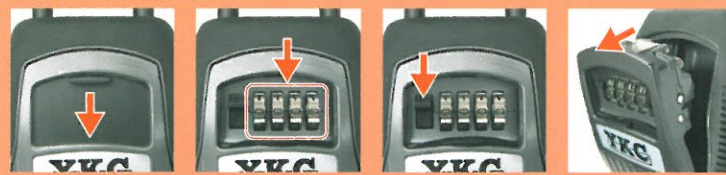

ラバーコーティングしているため相手に傷を付けにくい

用途

- 自宅、会社等のキーの保管受け渡しに。
- 不動産業、住宅展示場の物件管理に。
- 駐車場等の終業時間後の事務所・門扉等のキーの受け渡しに。
- 伝言メモや小物類の受け渡しに。

特徴

- 住宅や店舗等のキー、メモ、小物類を収納できる、コンパクトなボックス付き南京錠。
- 施錠・解錠は4桁のダイヤルを合わせるだけでOK。キーは不要です。
- 鍵の暗証番号は可変式で、好きな4桁の番号に設定できます。

ダイヤル部分はシャッターを閉じることができます

フタの開け方

シャッターを下げる ダイヤルを合わせる レバーを下げる 本体フタが開く

ツルの開け方

RELEASEレバーを左に押す ツルが開く

暗証番号(4桁)の変更方法

工場出荷時は、あらかじめ0・0・0・0で開くようセットされています。暗証番号を変更する場合は以下の手順に従い操作してください。

ダイヤルを0・0・0・0に合わせて下さい フタの内側に付いているRESETレバーを左に押し手前に引いて下さい 設定したい番号に変えて下さい 設定した番号を確認してからRESETレバーを元に戻して完了です