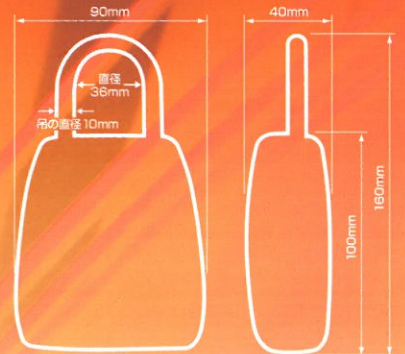

Y-K-G

LP-1000

LOCK POCKET

ロックポケット

施錠だけでなく、キー、メモ、小物の保管・受け渡しができる南京錠

キーの保管・受け渡しに!

好きな番号に設定できます。

4桁1万通りの番号に設定できます。

ラバーコーティングしているため相手に傷を付けにくい

用途

- 自宅、会社等のキーの保管受け渡しに。
- 不動産業、住宅展示場の物件管理に。
- 駐車場等の終業時間後の事務所・門扉等のキーの受け渡しに。
- 伝言メモや小物類の受け渡しに。

特徴

- 住宅や店舗等のキー、メモ、小物類を収納できる、コンパクトなボックス付き南京錠。
- 施錠・解錠は4桁のダイヤルを合わせるだけでOK。キーは不要です。
- 鍵の暗証番号は可変式で、好きな4桁の番号に設定できます。

ダイヤル部分はシャッターを閉じることができます

フタの開け方

シャッターを下げる ダイヤルを合わせる レバーを下げる 本体フタが開く

ツルの開け方

RELEASEレバーを左に押す ツルが開く

暗証番号(4桁)の変更方法

工場出荷時は、あらかじめ0・0・0・0で開くようセットされています。暗証番号を変更する場合は以下の手順に従い操作してください。

ダイヤルを0・0・0・0に合わせて下さい フタの内側に付いているRESETレバーを左に押し手前に引いて下さい 設定したい番号に変えて下さい 設定した番号を確認してからRESETレバーを元に戻して完了です